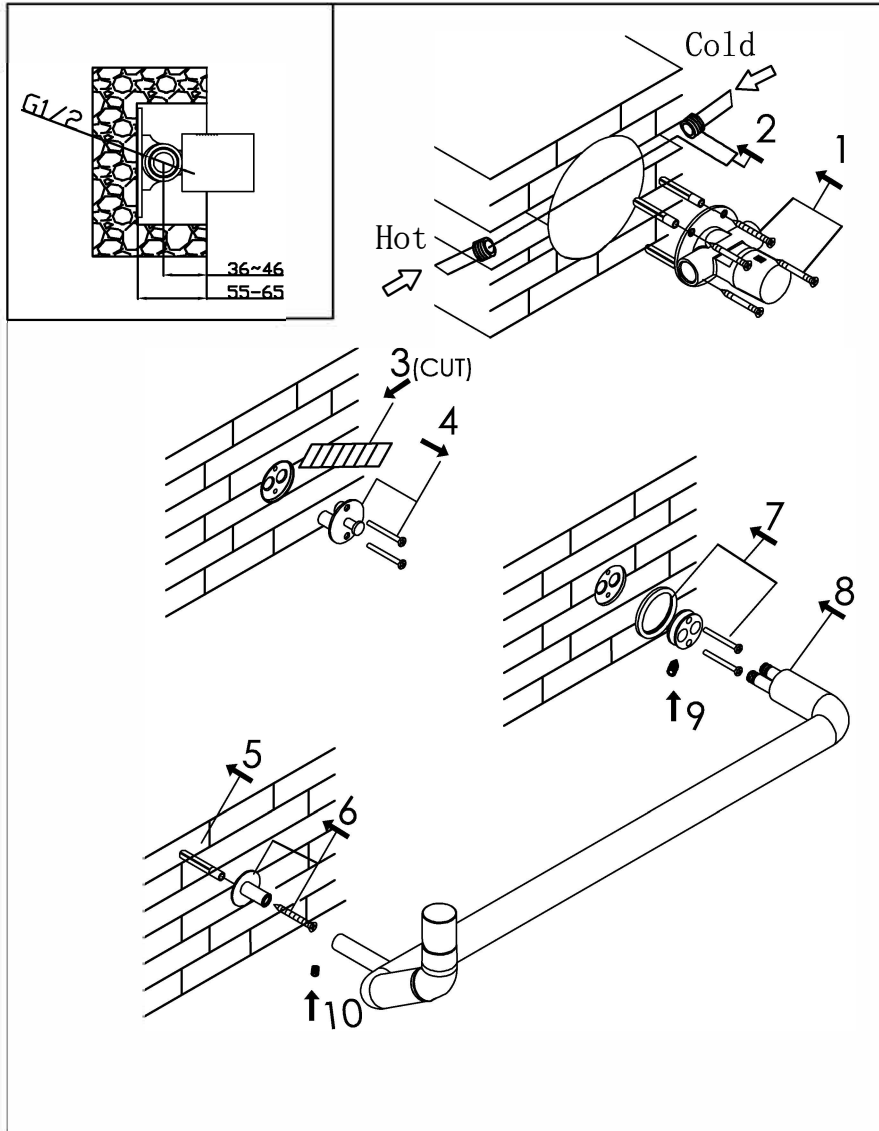

Basin mixer

Wastafelkraan met mengkraan

500-1570 brushed/geborsteld

### installation

### technical diagram